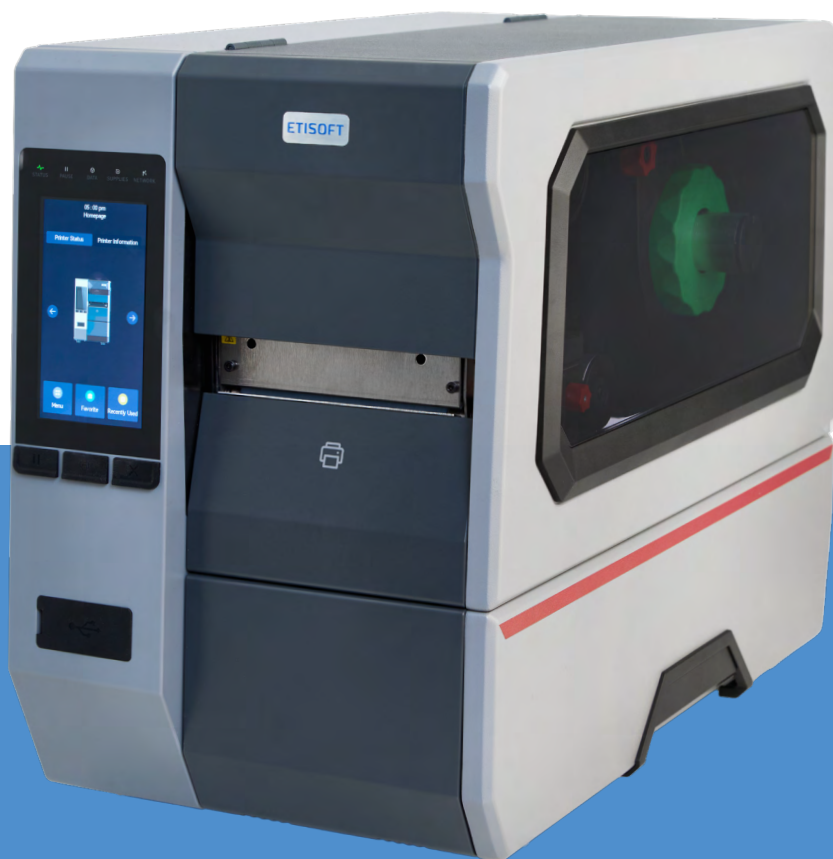

### Wysokowydajna przemysłowa drukarka etykiet

ETISOFT iK4 to drukarka klasy przemysłowej, która łączy w sobie niezawodność, łatwość obsługi i precyzyjny druk etykiet o wysokiej rozdzielczości.

Dzięki 5-calowemu ekranowi dotykowemu, solidnej metalowej obudowie, łamanej konstrukcji umożliwiającej pracę w ograniczonej przestrzeni, model iK4 spełnia wymagania najbardziej wymagających użytkowników.

To urządzenie idealne do intensywnej eksploatacji w środowiskach przemysłowych, które potrzebują solidnego i wszechstronnego narzędzia do profesjonalnego drukowania etykiet.

- Metalowy mechanizm i obudowa z dużym oknem
- Kolorowy ekran dotykowy LCD o przekątnej 5 cala
- Rozdzielczości głowicy 300dpi i 600 dpi
- Szybki procesor 32 bit, duża pamięć SDRAM 1GB i pamięć Flash 2GB.
- Bardzo duża prędkość druku 10 ips
- Dostępne interfejsy: USB, USB host, Ethernet, port szeregowy RS232(9-pin), port równoległy, Bluetooth, GPIO

5 inch

Colour Display

RTC

Real Time Clock

Wysokowydajna drukarka etykiet ETISOFT iK4 to jedno z najlepszych na rynku urządzeń klasy przemysłowej, zaprojektowane z myślą o bardzo wymagających warunkach pracy.

Drukarka jest wyjątkowo wytrzymała dzięki solidnej, metalowej konstrukcji, a unikalna łamana obudowa umożliwia łatwą wymianę etykiet na wąskich i ciasnych stanowiskach pracy.