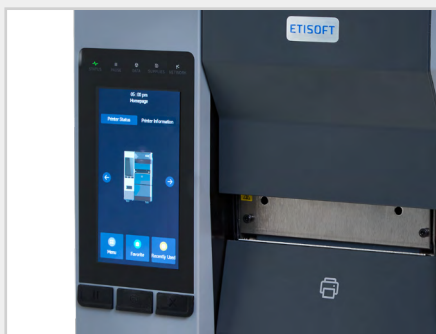

### Wysokowydajna przemysłowa drukarka etykiet

ETISOFT iK4 to drukarka klasy przemysłowej, która łączy w sobie niezawodność, łatwość obsługi i precyzyjny druk etykiet o wysokiej rozdzielczości.

Dzięki 5-calowemu ekranowi dotykowemu, solidnej metalowej obudowie, łamanej konstrukcji umożliwiającej pracę w ograniczonej przestrzeni, model iK4 spełnia wymagania najbardziej wymagających użytkowników.

To urządzenie idealne do intensywnej eksploatacji w środowiskach przemysłowych, które potrzebują solidnego i wszechstronnego narzędzia do profesjonalnego drukowania etykiet.

- Metalowy mechanizm i obudowa z dużym oknem
- Kolorowy ekran dotykowy LCD o przekątnej 5 cala
- Rozdzielczości głowicy 300dpi i 600 dpi
- Szybki procesor 32 bit, duża pamięć SDRAM 1GB i pamięć Flash 2GB.
- Bardzo duża prędkość druku 10 ips
- Dostępne interfejsy: USB, USB host, Ethernet, port szeregowy RS232(9-pin), port równoległy, Bluetooth, GPIO

## ETISOFT iK4

Precyzyjny mechanizm drukujący pozwala na wydruk etykiet o wysokości nawet 3 mm przy zastosowaniu głowicy o rozdzielczości 600 dpi.

Duży, 5-calowy ekran dotykowy to jeden z głównych atutów drukarki iK4, który pozwala na intuicyjną obsługę i szybką konfigurację urządzenia. Szybki procesor 32 bit i wyjątkowo duża pamięć SDRAM 1GB i pamięć Flash 2GB zapewniają płynność w przetwarzaniu danych przesyłanych do drukarki.

Drukarka jest wyjątkowo wytrzymała dzięki solidnej, metalowej konstrukcji, a unikalna łamana obudowa umożliwia łatwą wymianę etykiet na wąskich i ciasnych stanowiskach pracy.