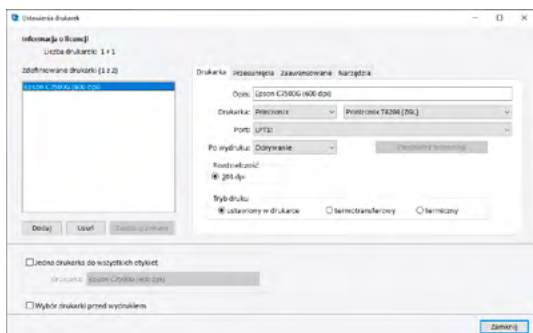

ETISOFT

ETILABEL

- program do projektowania i druku etykiet

ETILABEL to prosty sposób na samodzielne tworzenie i drukowanie etykiet samoprzylepnych.

KOMUNIKACJA Z DRUKARKAMI

Zebra, Citizen, TSC, Printronix, Honeywell, Toshiba TEC i Epson

Program ETILABEL przeznaczony jest do drukowania etykiet na drukarkach termotransferowych, termicznych i drukarkach kolorowych Epson. Program współpracuje z drukarkami korzystając z różnych języków drukowania ZPL, EPL, DPL, TSPL, TPCL i ESC/Label. Oprogramowanie umożliwia podłączenie drukarek w trybie sieciowym.

ŁATWA OBSŁUGA

ETILABEL został wyposażony w nowy, przejrzysty interfejs użytkownika, który ułatwia nawigację i korzystanie z funkcji programu. Program pozwala na szybkie tworzenie etykiet z kolorową grafiką, kodami kreskowymi i numeratorem nawet przez osoby, które nie mają doświadczenia.