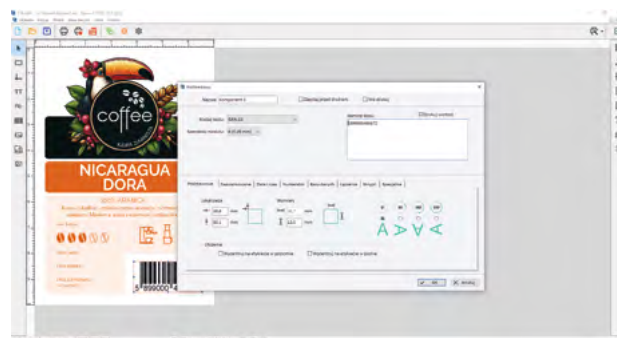

Program ETILABEL przeznaczony jest do drukowania etykiet na drukarkach termotransferowych, termicznych i drukarkach kolorowych Epson. Program współpracuje z drukarkami korzystając z różnych języków drukowania ZPL, EPL, DPL, TSPL, TPCL i ESC/Label. Oprogramowanie umożliwia podłączenie drukarek w trybie sieciowym.

ŁATWA OBSŁUGA

ETILABEL został wyposażony w nowy, przejrzysty interfejs użytkownika, który ułatwia nawigację i korzystanie z funkcji programu. Program pozwala na szybkie tworzenie etykiet z kolorową grafiką, kodami kreskowymi i numeratorem nawet przez osoby, które nie mają doświadczenia.

NOWOCZESNE NARZĘDZIE

Program ETILABEL, to nowoczesne narzędzie, które umożliwia tworzenie etykiet z kodami kreskowymi, kodami 2D, etykiet logistycznych GS1, a także kodowanie i drukowanie etykiet RFID. ETILABEL pozwala także na podłączenie szablonu etykiety do dowolnej bazy danych.

DRUK KOLOROWYCH ETYKIET

W programie ETILABEL łatwo i szybko można przygotować kolorowe etykiety wstawiając grafikę i zdjęcia w formacie jpg, png, bmp, a także dane tekstowe i kody kreskowe. Współpraca z drukarkami Epson pozwala na samodzielne drukowanie atrakcyjnych i wyrazistych etykiet kolorowych.