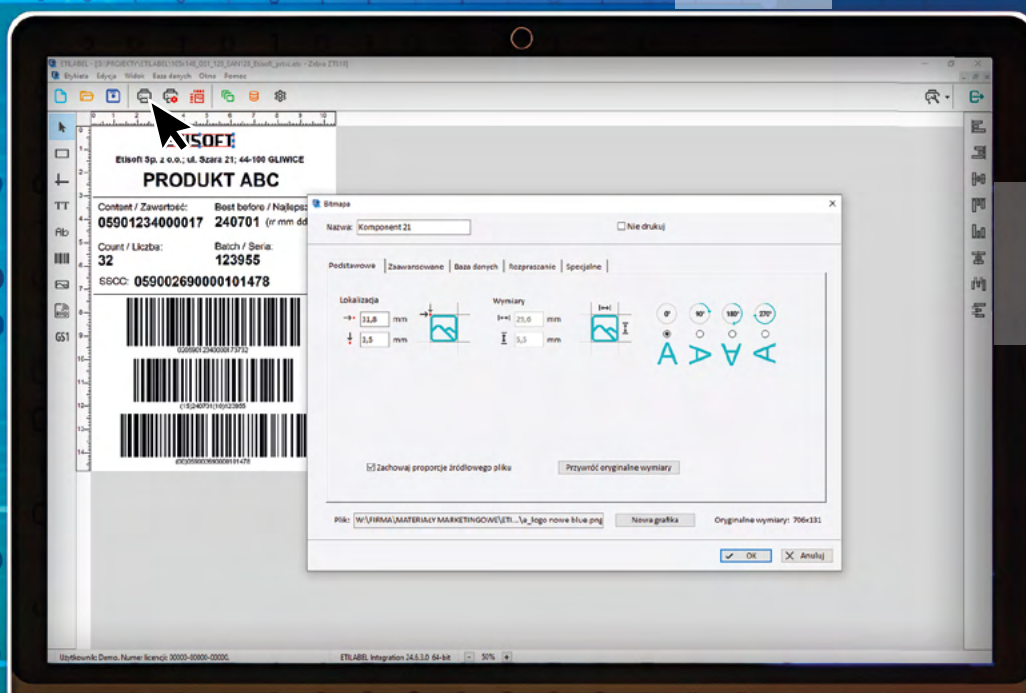

ETISOFT

ETILABEL

- program do projektowania i druku etykiet

ETILABEL to prosty sposób na samodzielne tworzenie i drukowanie etykiet samoprzylepnych.

KOMUNIKACJA Z DRUKARKAMI

Zebra, Citizen, TSC, Printronix, Honeywell, Toshiba TEC i Epson

Program ETILABEL przeznaczony jest do drukowania etykiet na drukarkach termotransferowych, termicznych i drukarkach kolorowych Epson. Program współpracuje z drukarkami korzystając z różnych języków drukowania ZPL, EPL, DPL, TSPL, TPCL i ESC/Label. Oprogramowanie umożliwia podłączenie drukarek w trybie sieciowym.

ŁATWA OBSŁUGA

ETILABEL został wyposażony w nowy, przejrzysty interfejs użytkownika, który ułatwia nawigację i korzystanie z funkcji programu. Program pozwala na szybkie tworzenie etykiet z kolorową grafiką, kodami kreskowymi i numeratorem nawet przez osoby, które nie mają doświadczenia.

NOWOCZESNE NARZĘDZIE

Program ETILABEL, to nowoczesne narzędzie, które umożliwia tworzenie etykiet z kodami kreskowymi, kodami 2D, etykiet logistycznych GS1, a także kodowanie i drukowanie etykiet RFID. ETILABEL pozwala także na podłączenie szablonu etykiety do dowolnej bazy danych.