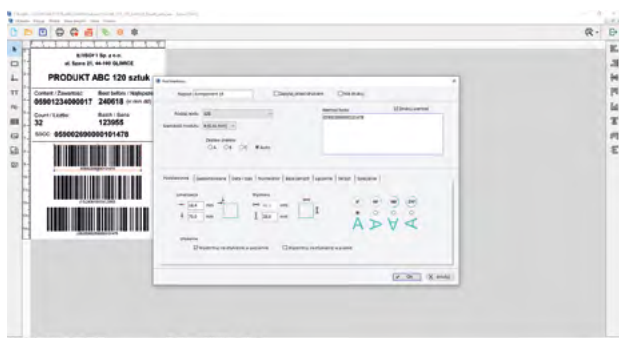

ETISOFT

ETILABEL

- program do projektowania i druku etykiet

ETILABEL to prosty sposób na samodzielne tworzenie i drukowanie etykiet samoprzylepnych.

KOMUNIKACJA Z DRUKARKAMI

Zebra, Citizen, TSC, Printronix, Honeywell, Toshiba TEC i Epson

Program ETILABEL przeznaczony jest do drukowania etykiet na drukarkach termotransferowych, termicznych i drukarkach kolorowych Epson. Program współpracuje z drukarkami korzystając z różnych języków drukowania ZPL, EPL, DPL, TSPL, TPCL i ESC/Label. Oprogramowanie umożliwia podłączenie drukarek w trybie sieciowym.

ŁATWA OBSŁUGA

ETILABEL został wyposażony w nowy, przejrzysty interfejs użytkownika, który ułatwia nawigację i korzystanie z funkcji programu. Program pozwala na szybkie tworzenie etykiet z kolorową grafiką, kodami kreskowymi i numeratorem nawet przez osoby, które nie mają doświadczenia.

NOWOCZESNE NARZĘDZIE

Program ETILABEL, to nowoczesne narzędzie, które umożliwia tworzenie etykiet z kodami kreskowymi, kodami 2D, etykiet logistycznych GS1, a także kodowanie i drukowanie etykiet RFID. ETILABEL pozwala także na podłączenie szablonu etykiety do dowolnej bazy danych.